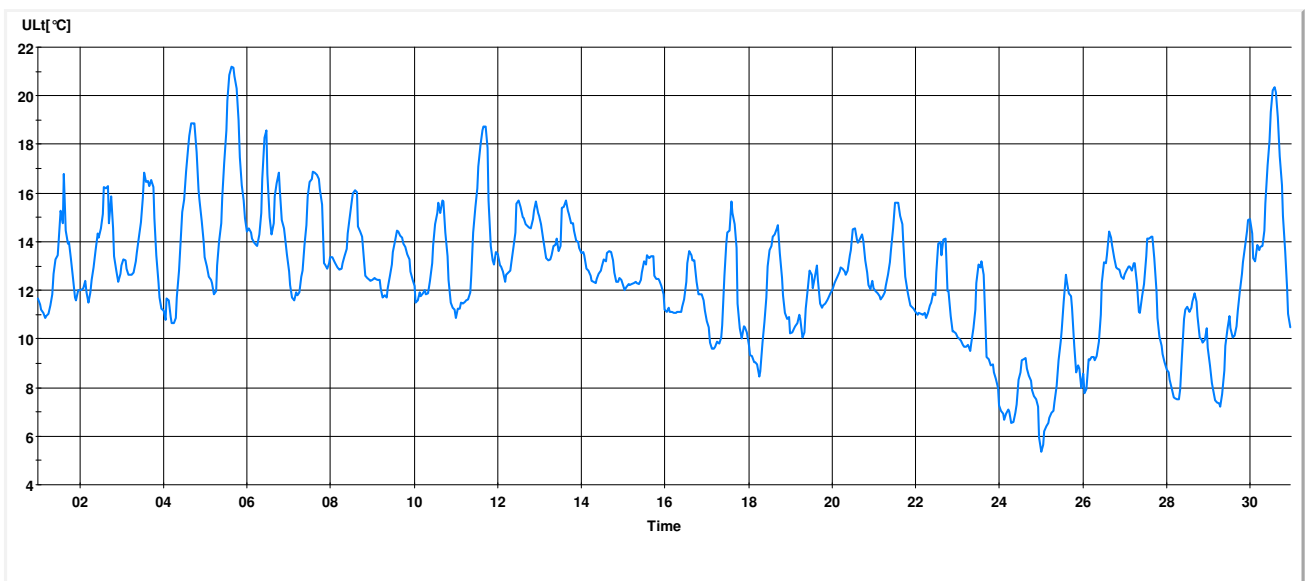

ULt[°C] Monthly Report Terveyskeskus 09.2011 Interval 1 Hour