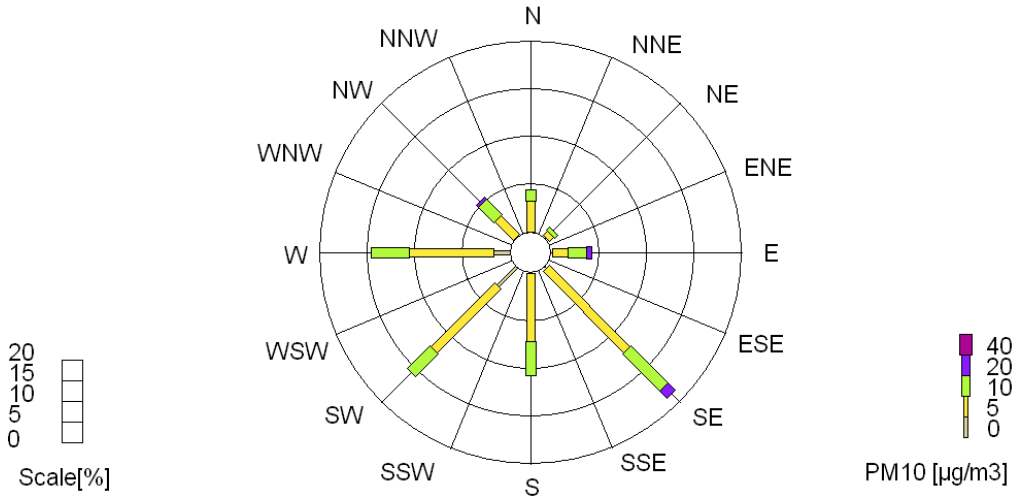

Monthly Pollution Rose Tekonurmi syyskuu 2011
Station:Tekonurmi Avg:1 Hour