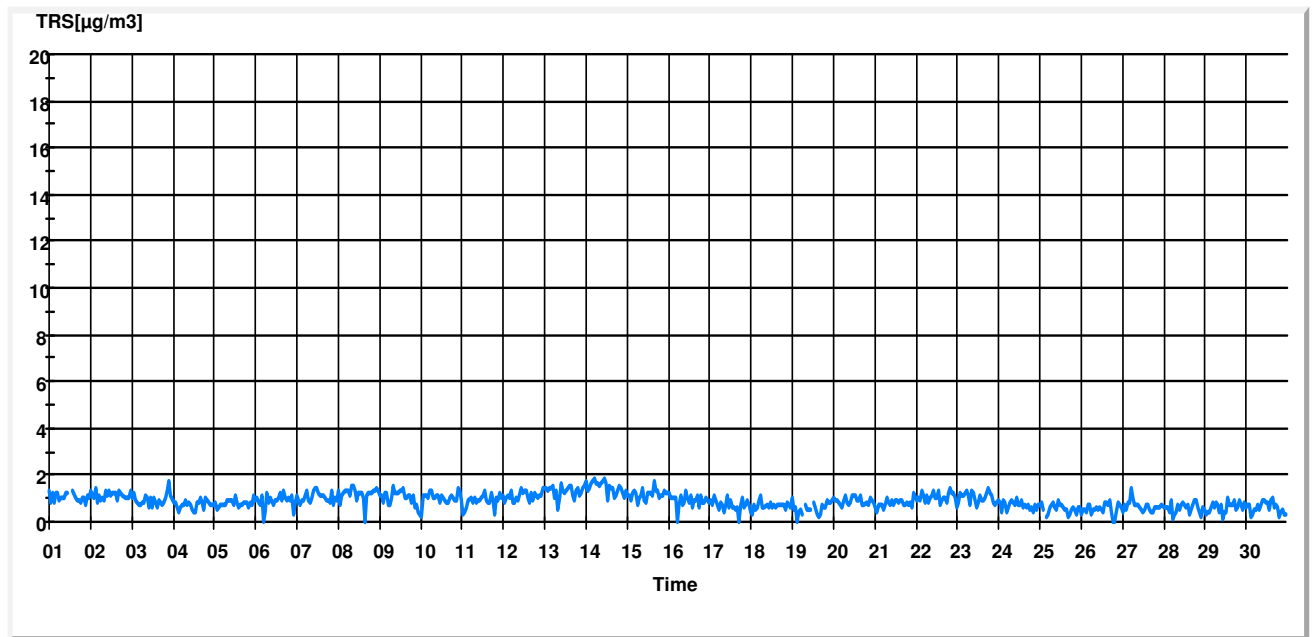

TRS[$\mu\text{g}/\text{m}^3$] Monthly Report Terveyskeskus 09.2011 Interval 1 Hour