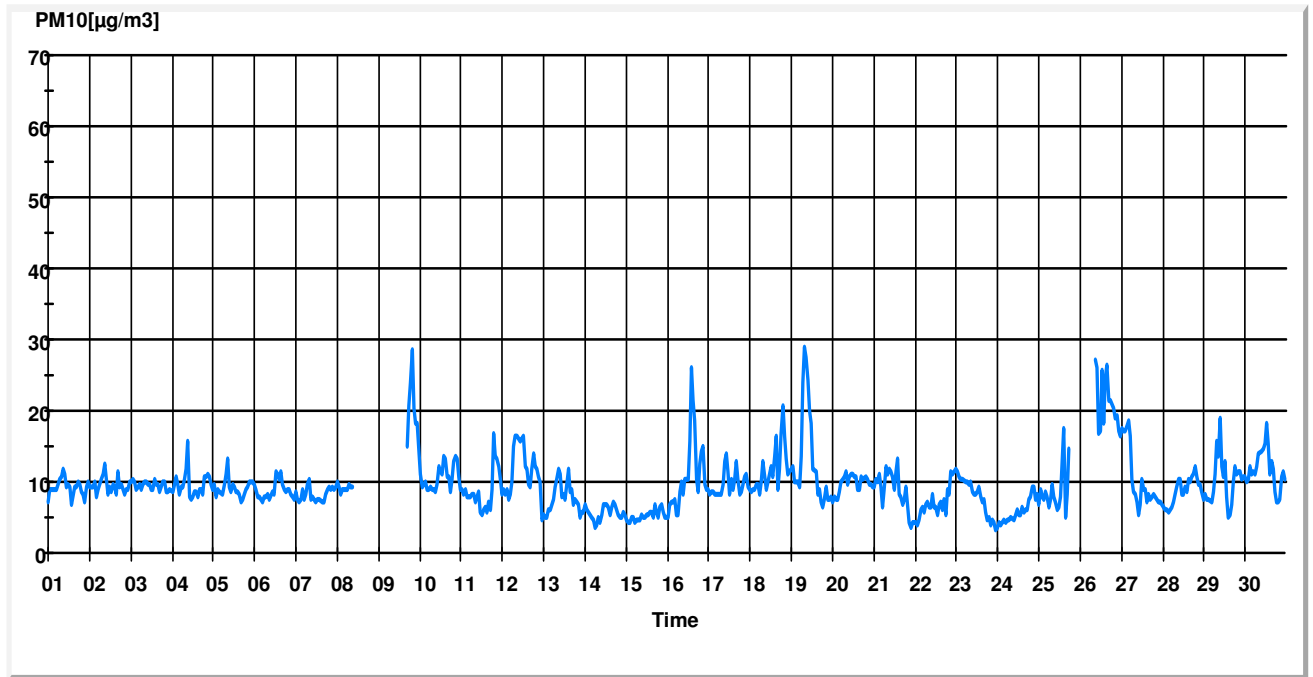

PM10[$\mu\text{g}/\text{m}^3$] Monthly Report Tekonurmi 09 2011 Interval 1 Hour