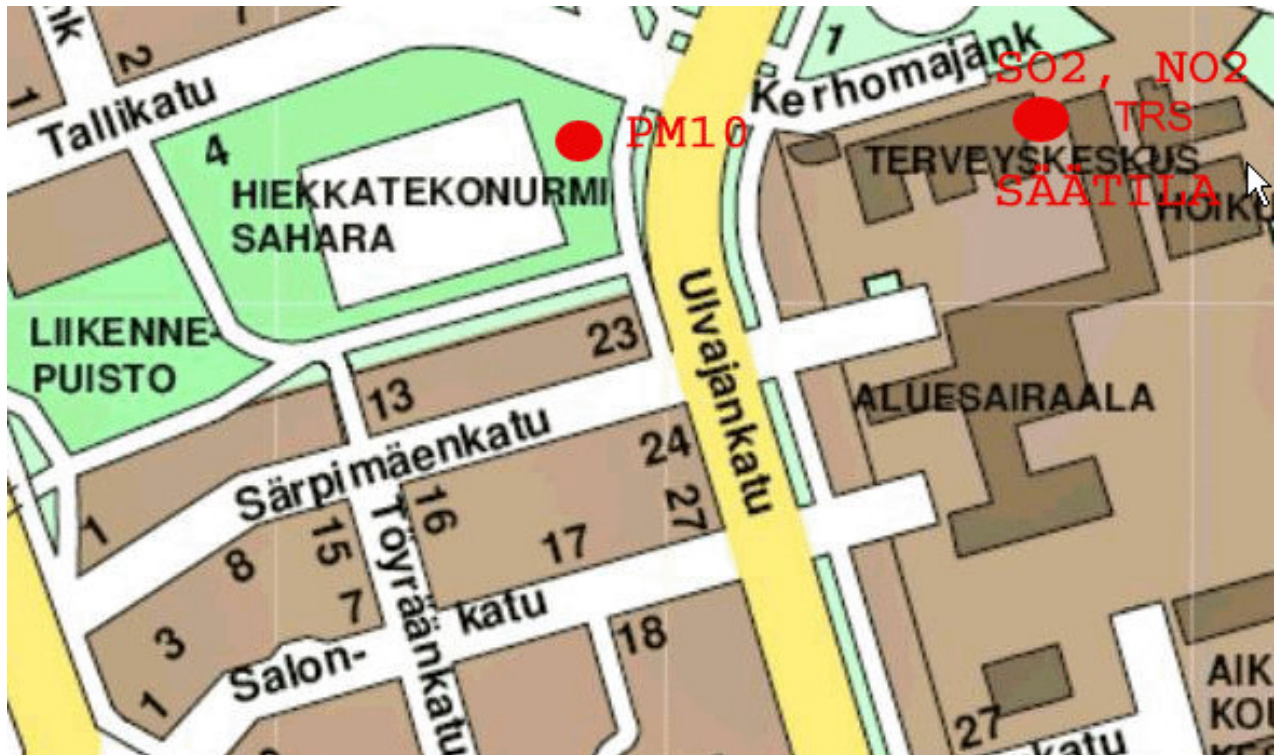

# YHDYSKUNTAILMAN KUUKAUSIRAPORTTI

Valkeakosken kaupunki  
ympäristöpalvelut  
PL 20 (Sääksmäentie 2)  
37601 VALKEAKOSKI

**SYYSKUU 2011**