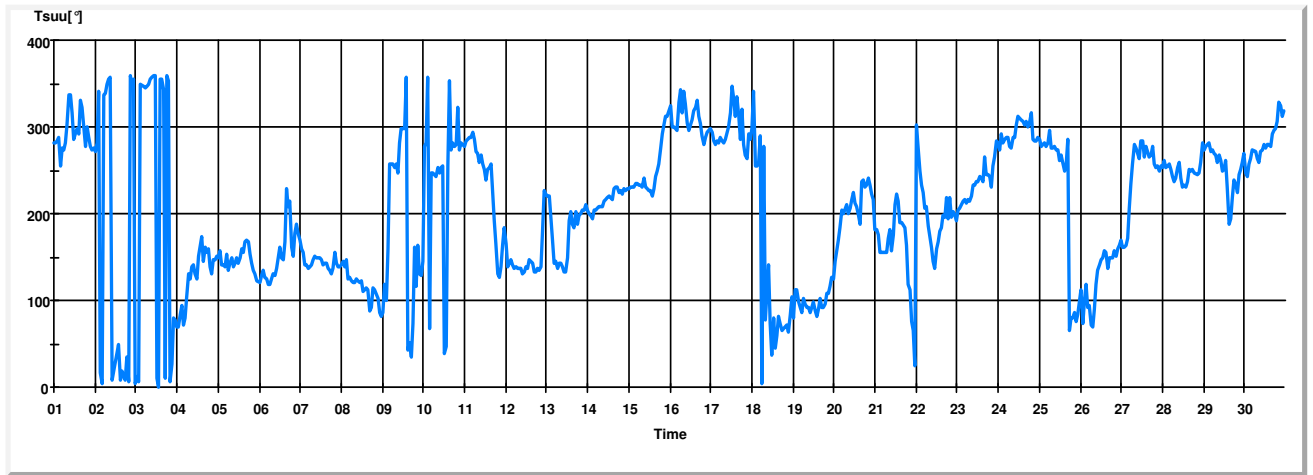

Tsuu[°] Monthly Report Terveyskeskus 09.2011 Interval 1 Hour