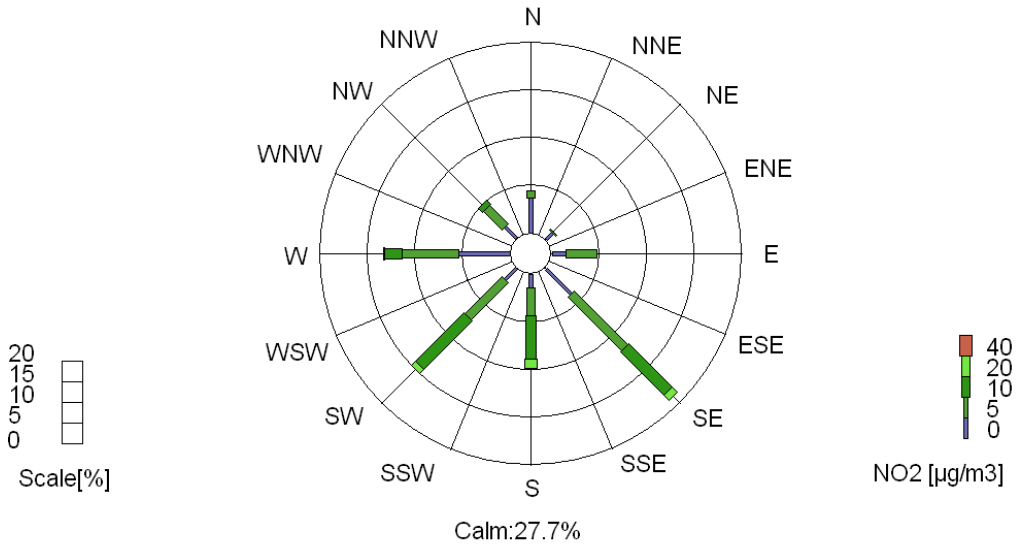

Monthly Pollution Rose Terveyskeskus syyskuu 2011
Station:Terveyskeskus Avg:1 Hour