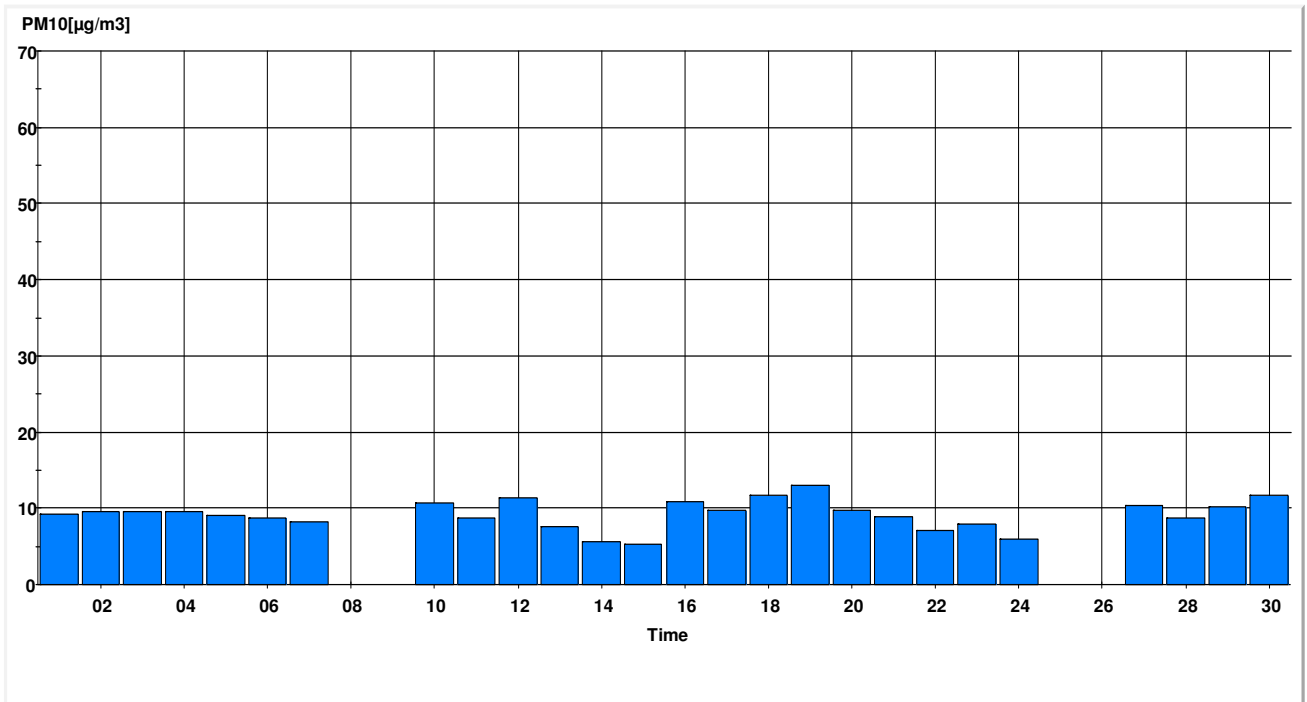

PM10[$\mu\text{g}/\text{m}^3$] Monthly Report Tekonurmi 09.2011 Interval 24 Hour