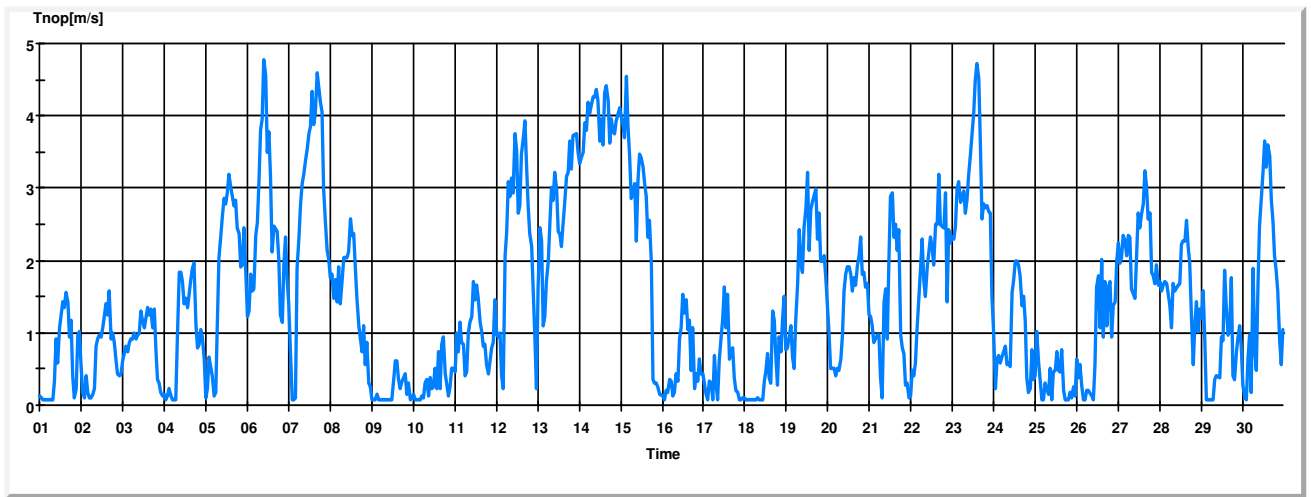

Tnop[m/s] Monthly Report Terveyskeskus 09.2011 Interval 1 Hour