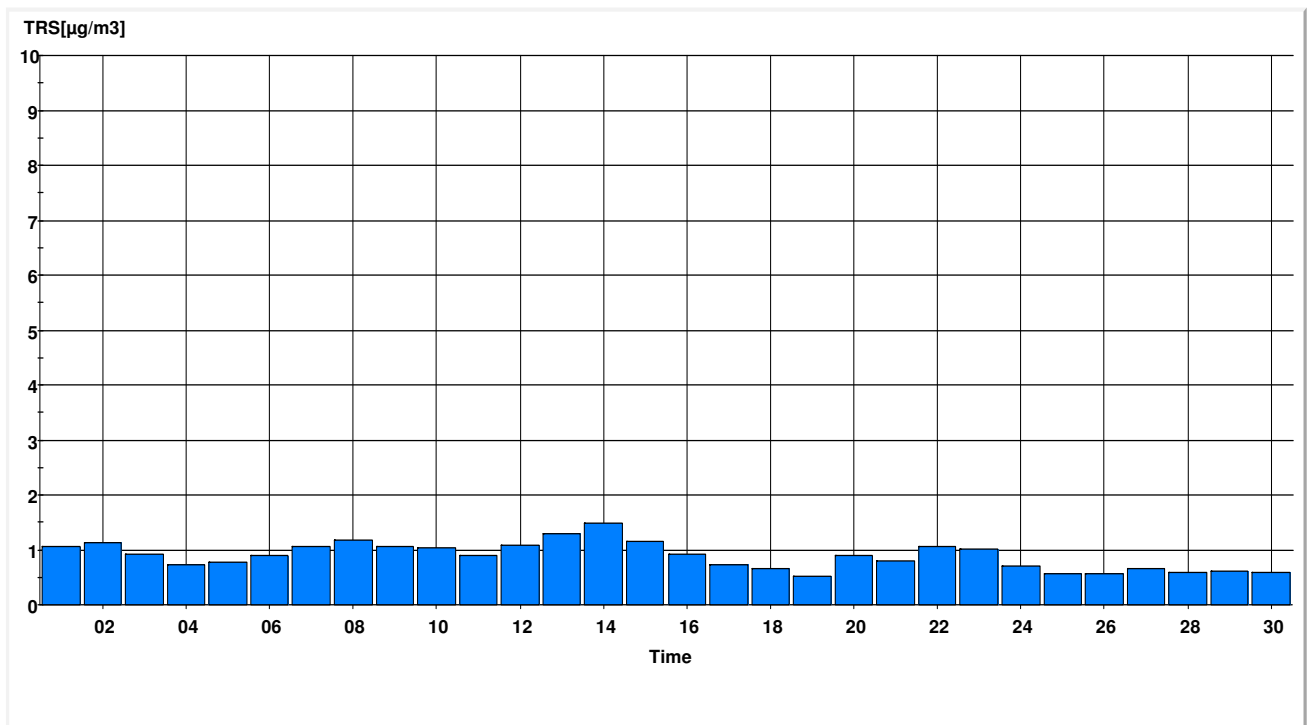

TRS[$\mu\text{g}/\text{m}^3$] Monthly Report Terveyskeskus 09.2011 Interval 24 Hour