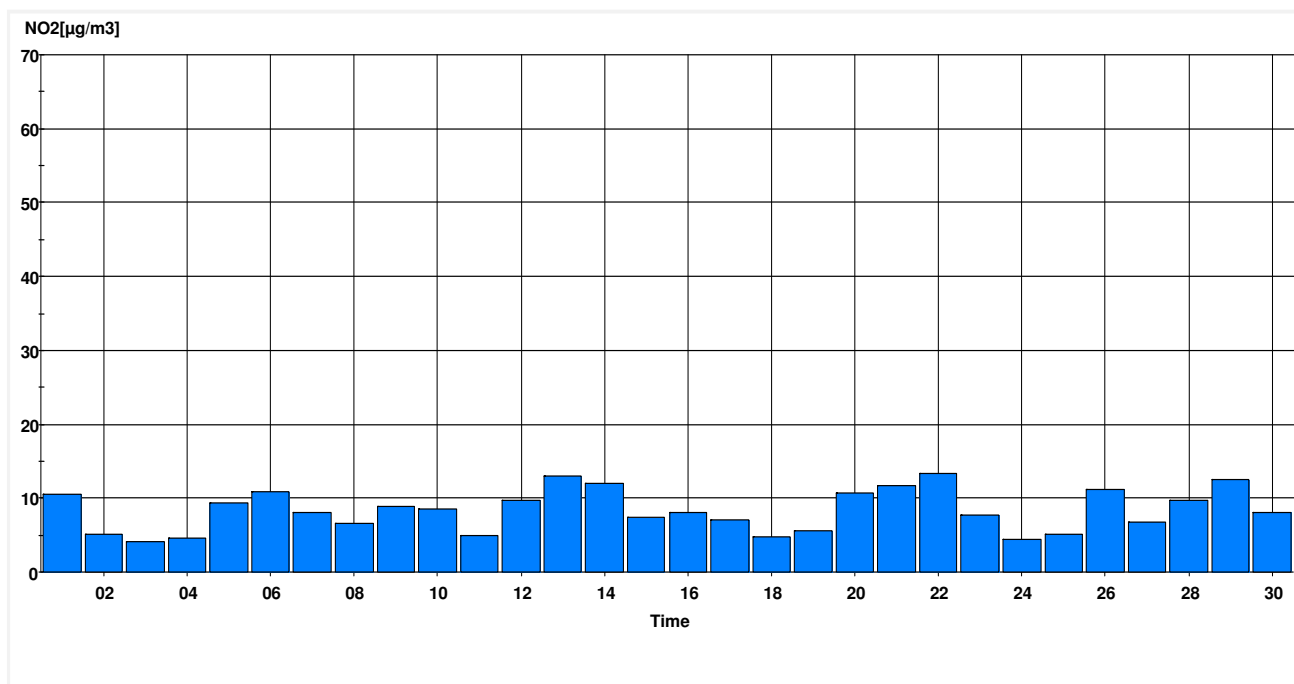

NO2[μg/m3] Monthly Report Terveyskeskus 09.2011 Interval 24 Hour