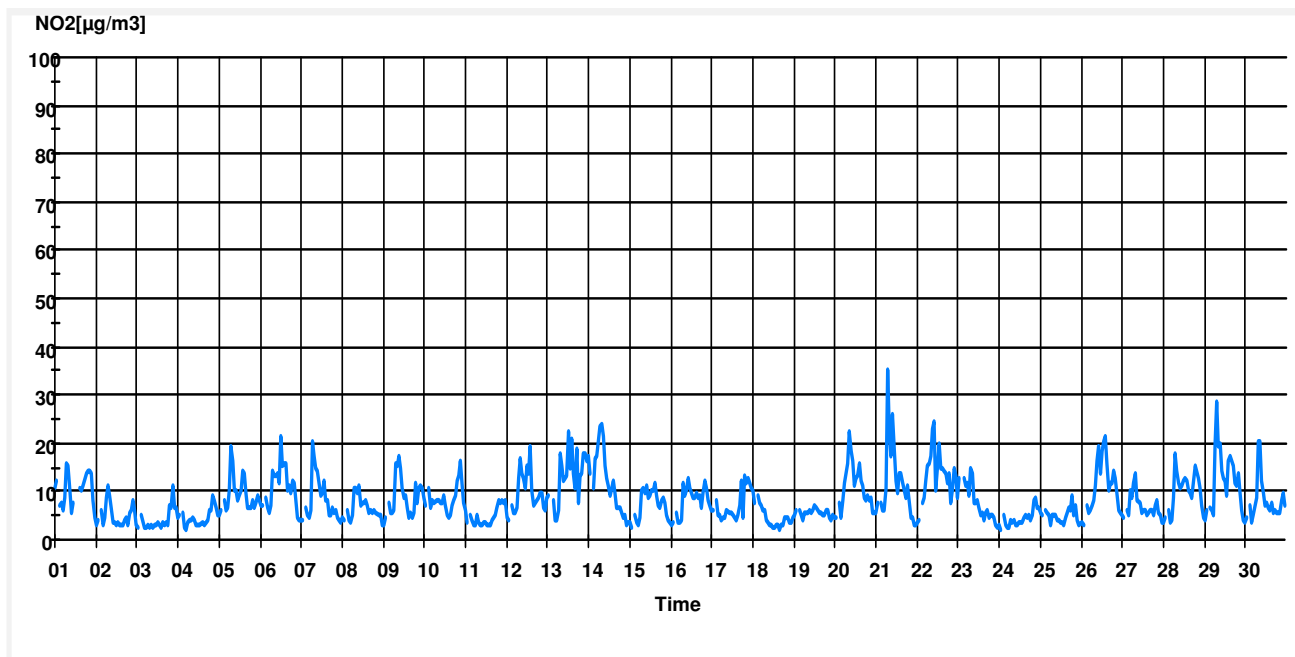

NO2[μg/m3] Monthly Report Terveyskeskus 09.2011 Interval 1 Hour