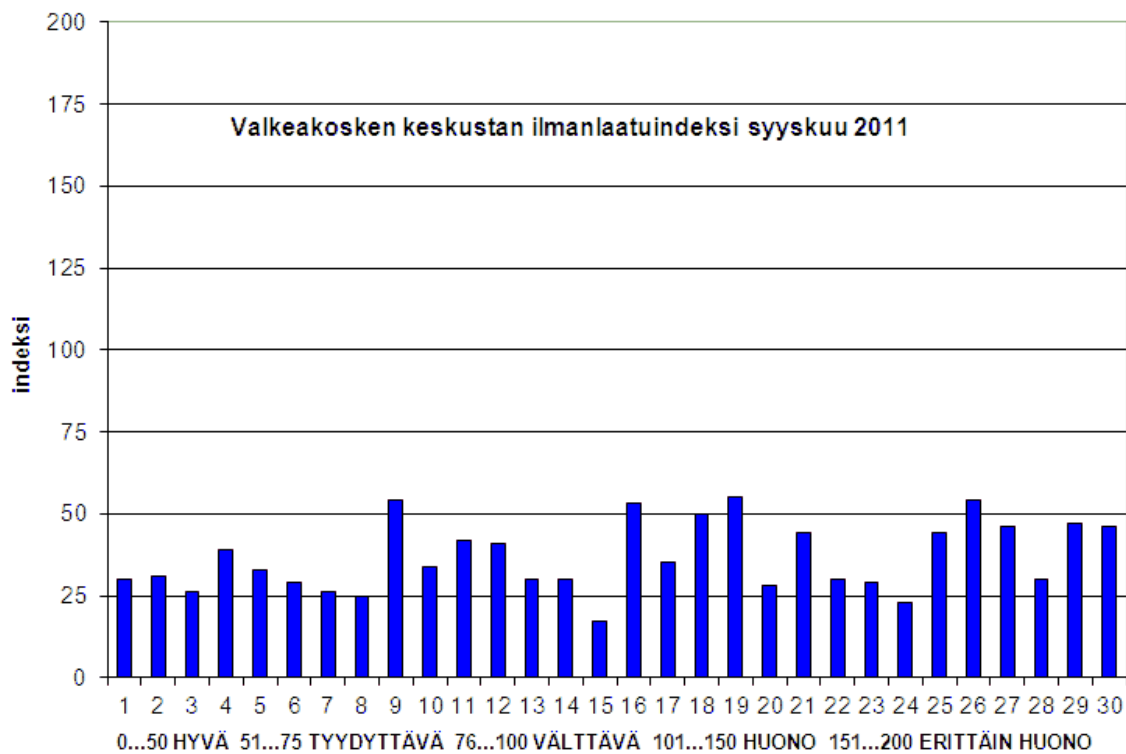

Yhteenveto ilman laadusta:

TRS-yhdisteiden toiseksi suurin vuorokausiarvo terveystieteiden mittauspisteessä oli 13 % ohjearvosta $10 \mu\text{g}/\text{m}^3$. Ohjearvo ei ylittynyt.

Hengitettävien hiukkasten PM_{10} toiseksi suurin vuorokausiarvo tekonurmikentän mittauspisteessä oli $12 \mu\text{g}/\text{m}^3$. Ohjearvo ($70 \mu\text{g}/\text{m}^3$) ei ylittynyt.

Rikkidioksidin SO_2 mittaustuloksia ei saatu laitevirian takia.

Typpidioksidin NO_2 tuntiarvo terveystieteiden mittauspisteessä oli 15 % ohjearvosta $150 \mu\text{g}/\text{m}^3$ ja vuorokausiarvo 19 % ohjearvosta $70 \mu\text{g}/\text{m}^3$. Ohjearvot eivät ylittyneet.

Syyskuun keskilämpötila oli $12,6^\circ\text{C}$. Ajanjakson tuulensuunnat olivat kaakosta 22 % ja Lännestä 25 %.

Ilmanlaatuindeksin mukaan ilmanlaatu syyskuussa oli koko kuussa hyvää poikkeuksena neljänä päivänä tyydyttävää, jolloin hiukkaspitoisuus nosti indeksiä tyydyttäväksi.