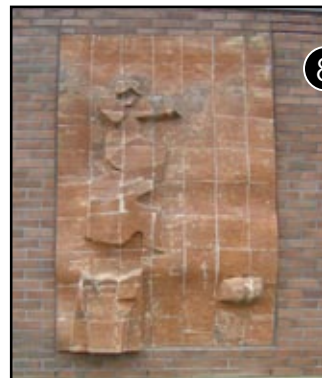

Ulkotiloissa