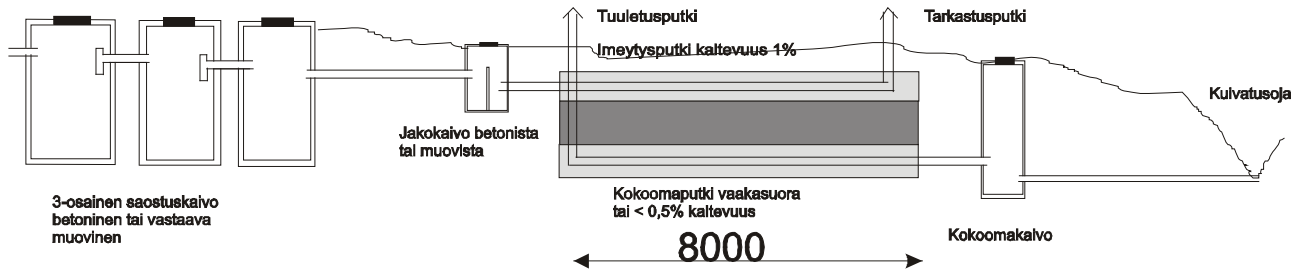

IMEYTTÄMÖ WC- JA PESUVESILLE

3-osainen saostuskaivo
betoninen tai vastaava
muovinen

7500, 9500 tai 13000

KUVA 1

MAASUODATTAMO WC-JA PESUVESILLE

3-osainen saostuskaivo
betoninen tai vastaava
muovinen

8000

KUVA 2