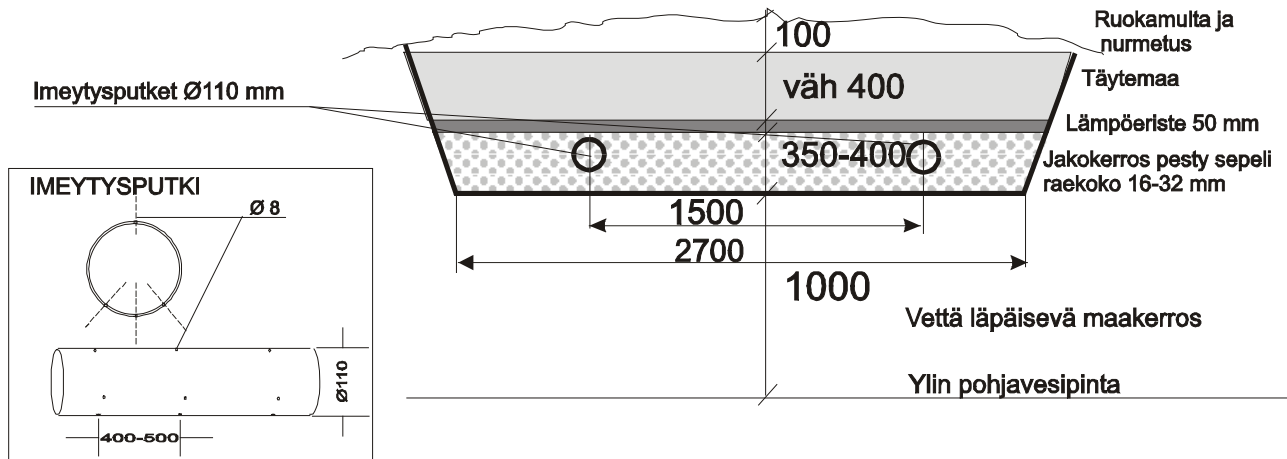

IMEYTTÄMÖ WC- JA PESUVESILLE

3-osainen saostuskaivo
betoninen tai vastaava
muovinen

7500, 9500 tai 13000

KUVA 1

MAASUODATTAMO WC-JA PESUVESILLE

3-osainen saostuskaivo
betoninen tai vastaava
muovinen

8000

KUVA 2