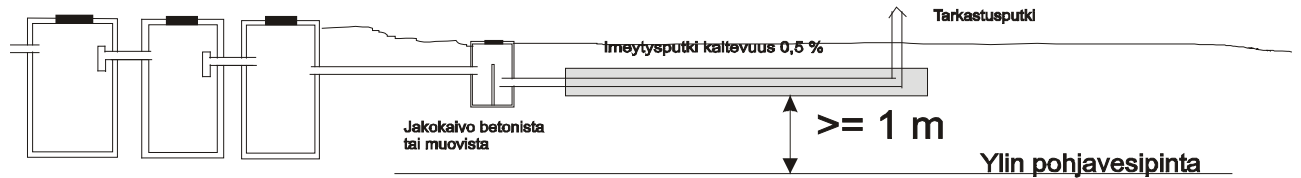

IMEYTTÄMÖ WC- JA PESUVESILLE

3-osainen saostuskaivo
betoninen tai vastaava
muovinen

7500, 9500 tai 13000

KUVA 1

MAASUODATTAMO WC-JA PESUVESILLE

3-osainen saostuskaivo
betoninen tai vastaava
muovinen

8000

KUVA 2