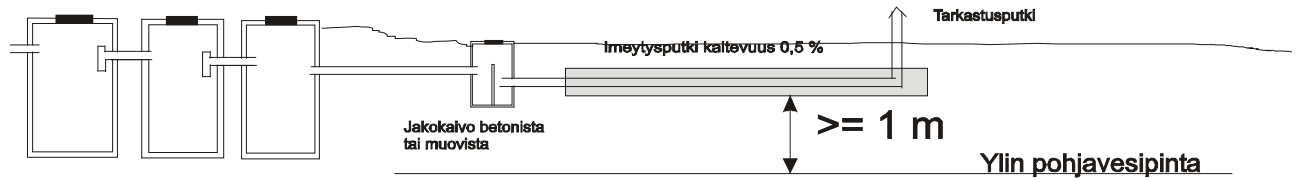

IMEYTTÄMÖ WC- JA PESUVESILLE

3-osainen saostuskaivo
betoninen tai vastaava
muovinen

7500, 9500 tai 13000

KUVA 1

MAASUODATTAMO WC-JA PESUVESILLE

KUVA 2