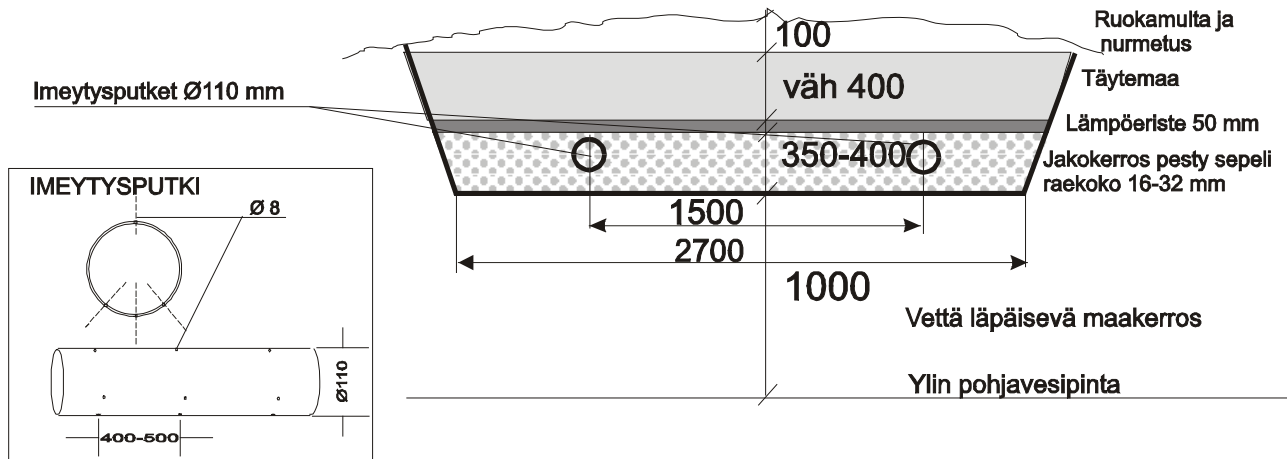

IMEYTTÄMÖ WC- JA PESUVESILLE

3-osainen saostuskaivo
betoninen tai vastaava
muovinen

7500, 9500 tai 13000

KUVA 1

MAASUODATTAMO WC-JA PESUVESILLE

KUVA 2