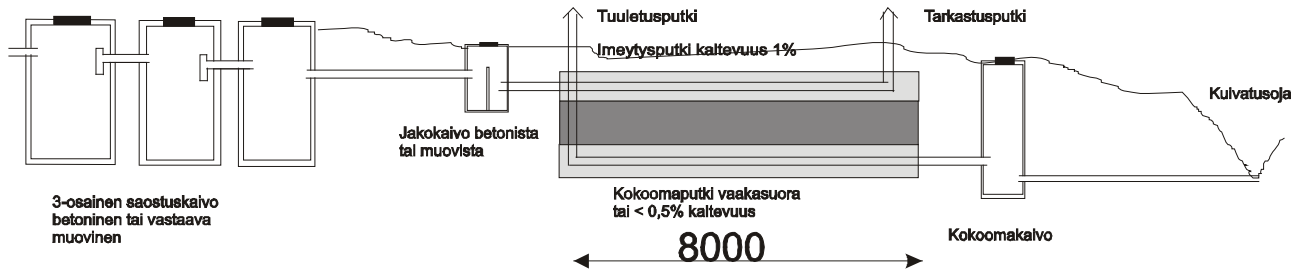

IMEYTTÄMÖ WC- JA PESUVESILLE

3-osainen saostuskaivo
betoninen tai vastaava
muovinen

7500, 9500 tai 13000

KUVA 1

MAASUODATTAMO WC-JA PESUVESILLE

KUVA 2